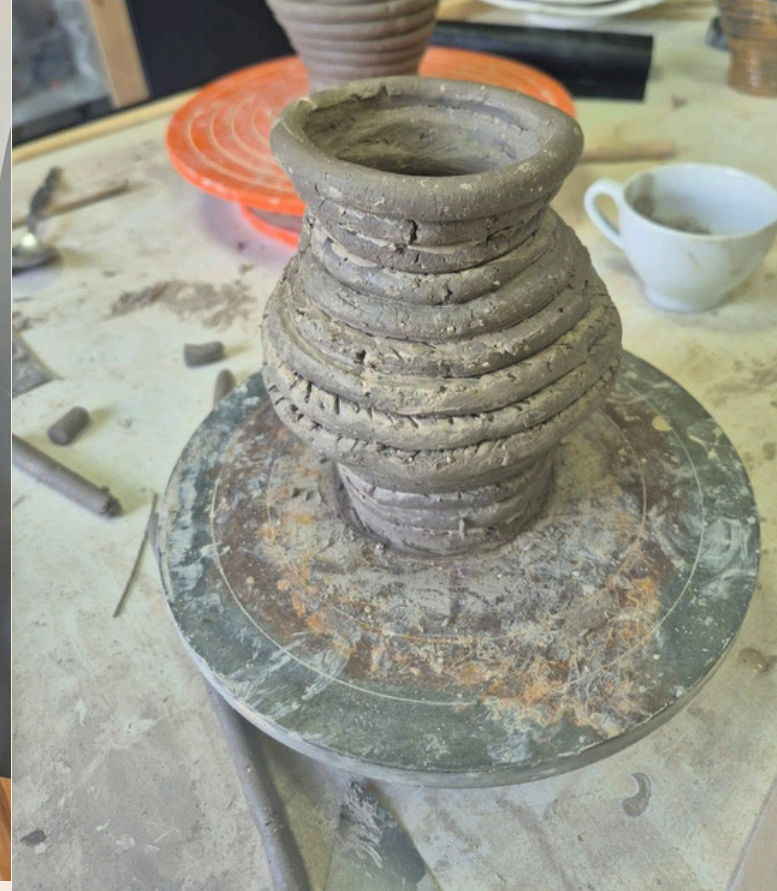

A treia zi - Ateliere de modelaj cu lut și ceramică

Atelierul de modelaj nr. 1

Atelierul de modelaj nr. 2