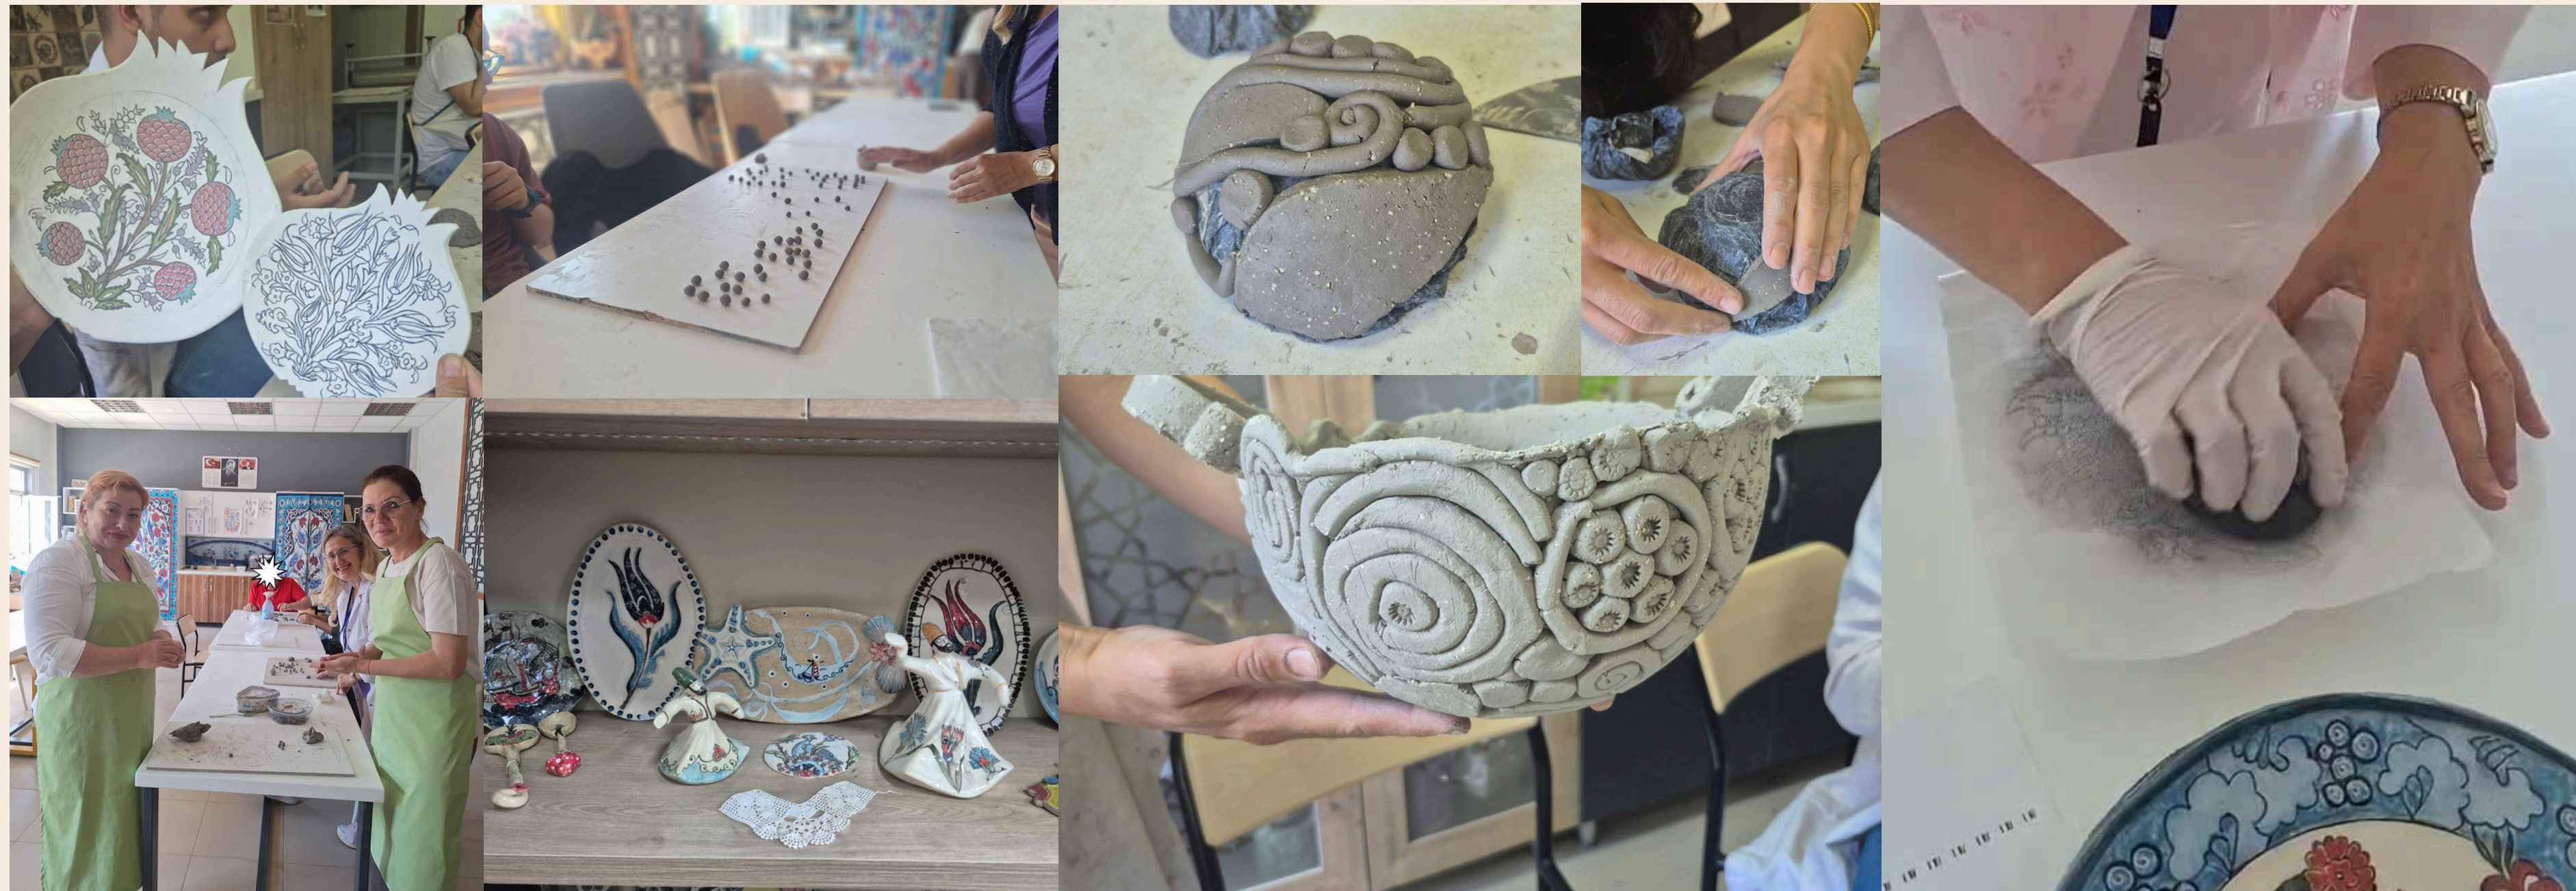

A doua zi - Ateliere de modelaj cu lut și ceramică

Activitățile s-au desfășurat pe două ateliere :

Atelierul de ceramică nr. 1 - noțiuni despre perforarea modelelor pe plăci de faianță tradițională (çini), imprimarea modelelor, conturarea (tahrirleme) și pictarea acestora.

Atelierul de ceramică nr. 2 - modelarea unor obiecte din lut folosind tehnica bobیțelor (bilye), tehnica șnurului/colăceilor (sucuk), tehnica ciupirii (çimdikleme) și tehnica plăcilor (plaka). De asemenea, s-a aplicat tehnica decorării cu glazură.